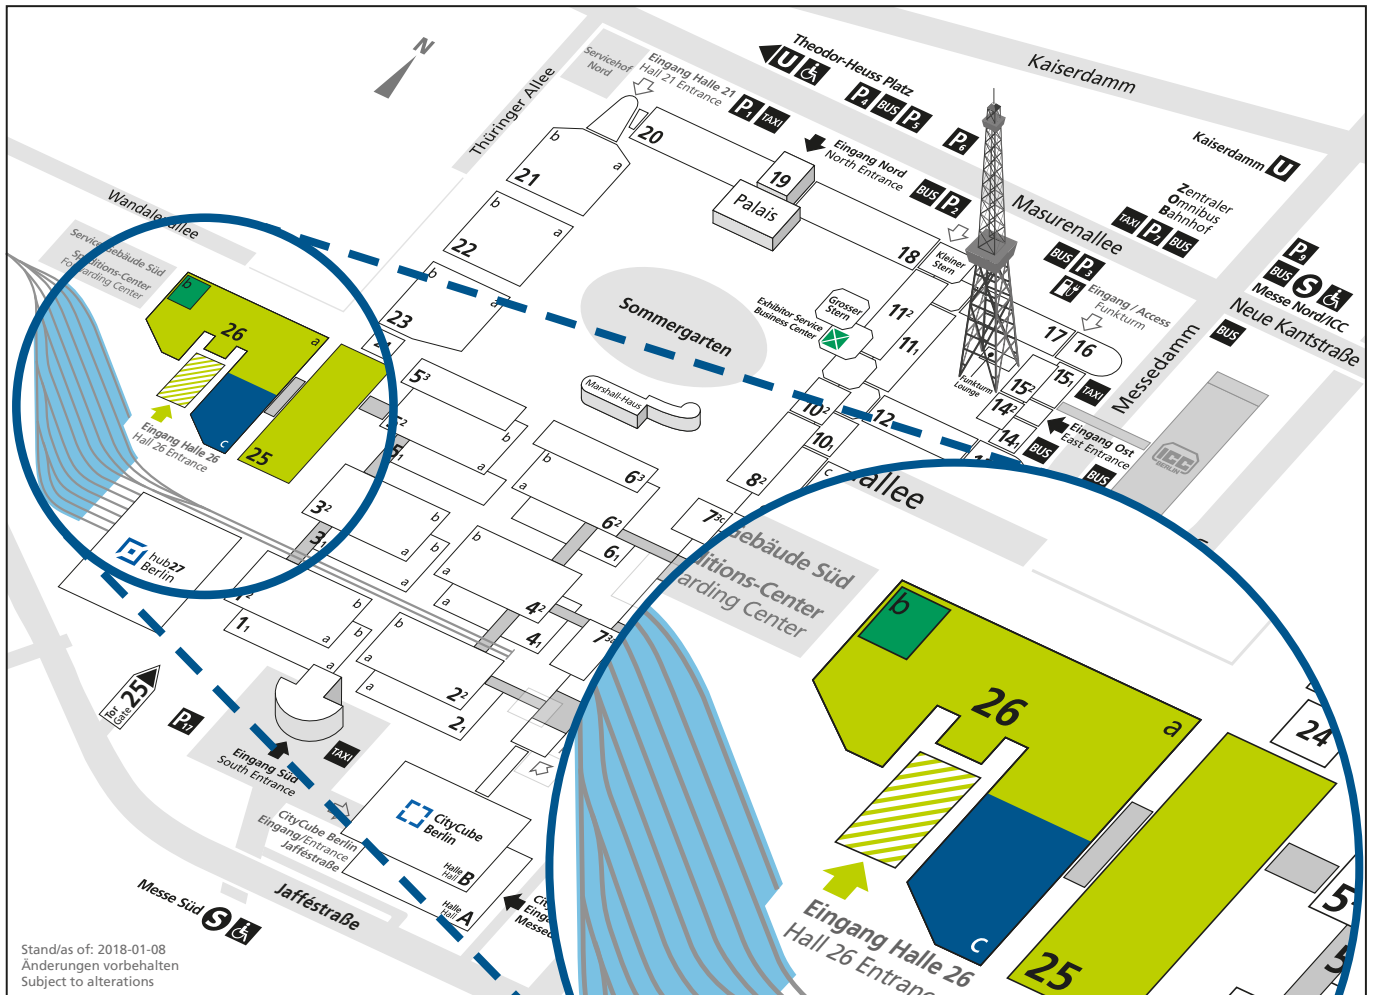

Messegelände
Exhibition Grounds

BUS2BUS
19. – 21. März 2019

BUS2BUS

bcd Bundesverband
Deutscher
Omnibusunternehmer

Stand/as of: 2018-01-08
Änderungen vorbehalten
Subject to alterations

-  Eingang Halle 26
Hall 26 Entrance
-  Ausstellung
Exhibition
-  bdo-Kongress
bdo Congress
-  Außenbereich
Outdoor Display
-  Future Forum
-  Testgelände
Test Display