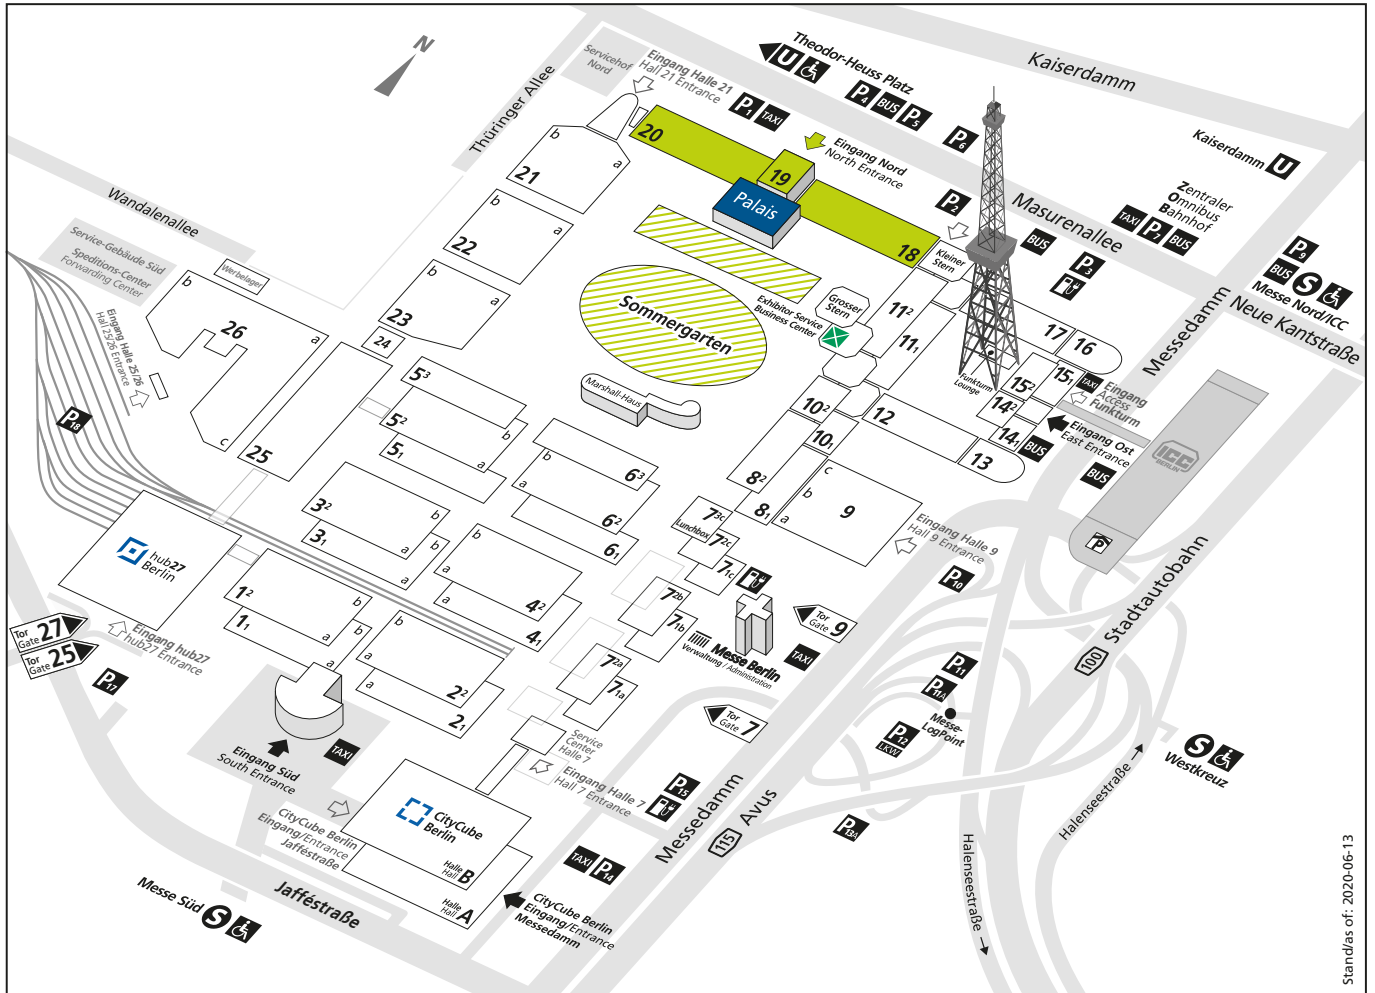

Messegelände
Exhibition Grounds

BUS2BUS
14. – 15. April 2021

Standas of: 2020-06-13

-  **Eingang Halle 26**
Hall 26 Entrance
-  **Außenbereich**
Outdoor Display
-  **Fachmesse**
Trade Show
-  **Future Forum & bdo-KONGRESS**
Future Forum & bdo CONGRESS